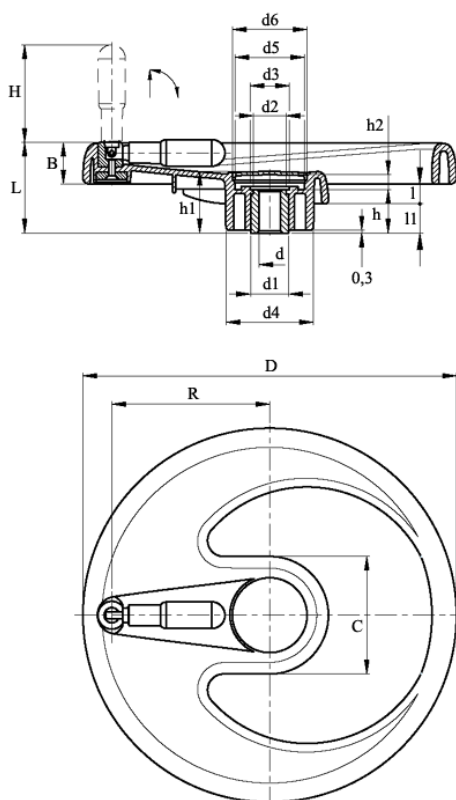

Varenummer: 23052047111  
 Beskrivelse: E+G Håndhjul  
 EMW.350+IR-A20-C1

## Mål

B = 38	d6 = 70	l1 = 25
C = 108	d H7 = 20	R = 148
D = 350	H = 90	
d1 = 35	h = 38	
d2 = 33	h1 = 55	
d3 = 35	h2 = 14	
d4 = 82	l = 19	
d5 = 69	L = 82	